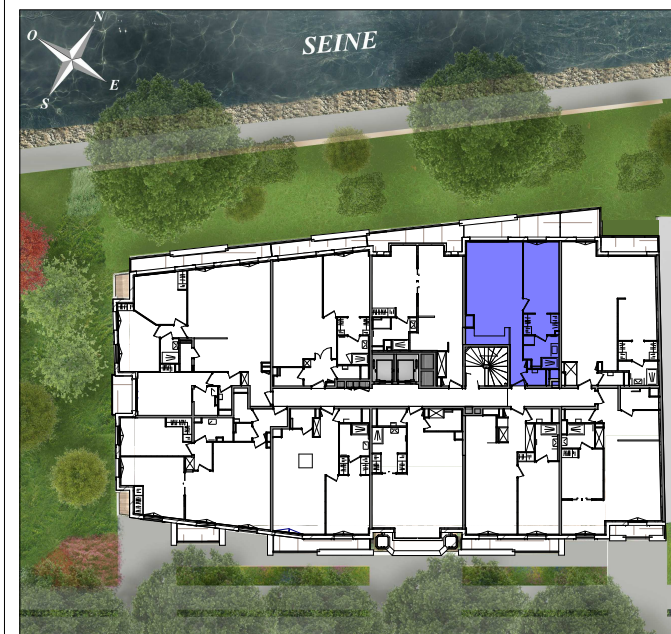

17/19, boulevard Vital Bouhot
92200 Neuilly sur Seine

Appartement 107B - T2 - R+1

Chambre	13.39 m ²
Dressing	3.74 m ²
Entrée	3.14 m ²
Salon / Cuisine	30.05 m ²
SDE	5.35 m ²
WC	1.45 m ²
Surface Habitable :	57.12 m²
Balcon	9.11 m ²
Surface Extérieure :	9.11 m²
hab	57.12 m ²
ext	9.11 m ²
Total Surface Privative :	66.23 m²