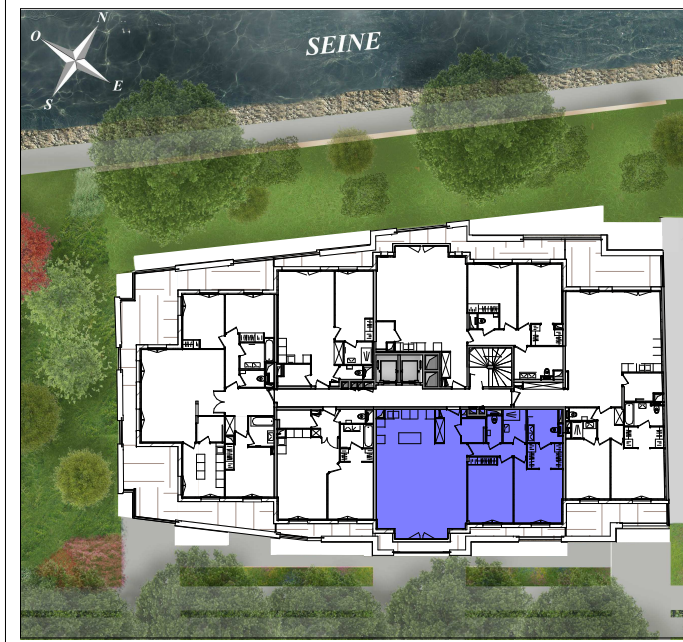

17/19, boulevard Vital Bouhot
92200 Neuilly sur Seine

Appartement 302 - T3 - R+3

Chambre 1	14.44 m ²
Chambre 2	15.59 m ²
Dgt	5.04 m ²
Dressing	4.62 m ²
Entrée	4.20 m ²
Office	2.74 m ²
Salon / Cuisine	53.68 m ²
SDB / WC	5.46 m ²
SDE	3.37 m ²
WC	1.74 m ²
Surface Habitable :	110.88 m²
Balcon	5.86 m ²
Terrasse	3.81 m ²
Surface Extérieure :	9.67 m²
hab	110.88 m ²
ext	9.67 m ²
Total Surface Privative :	120.55 m²