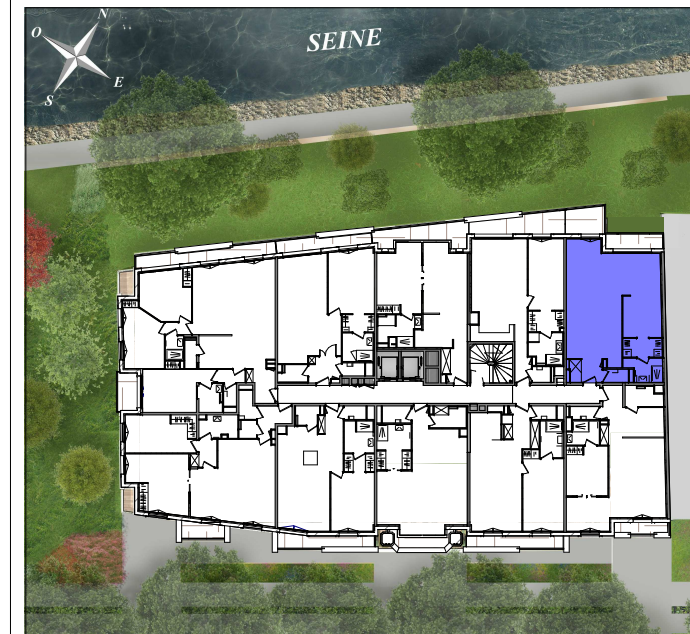

17/19, boulevard Vital Bouhot
92200 Neuilly sur Seine

Appartement 108 - T2 - R+1

Chambre	8.60 m ²
Dressing	3.82 m ²
Entrée	4.06 m ²
Salon / cuisine	42.65 m ²
SDE	4.12 m ²
WC	1.58 m ²

Surface Habitable : 64.83 m²

Balcon 1	3.66 m ²
Balcon 2	5.13 m ²

Surface Extérieure : 8.79 m²

hab	64.83 m ²
ext	8.79 m ²

Total Surface Privative : 73.62 m²

Indice : 2
11/10/2019

Date et Signature :

ATELIER BJARNASON ARCHITECTURE
38, Rue des Imbergères 92330 SCEAUX
tél: 01.46.60.06.03 / fax: 01.81.89.00.70
contact@aba-architecte.com